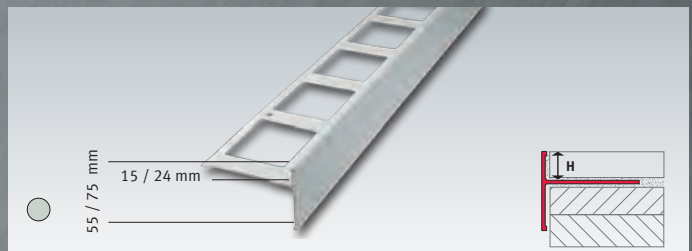

Innenhöhe in mm	Außenhöhe in mm	Sichtkante	€/ lfdm.
15	55	mit Längsloch/gerade	
24	75	ohne Längsloch/gerade	

Lieferlänge: 3,00 m.
Farbe: hellgrau. VPE: Bund je 5 Stück.

Verbinder /Ecken für Balkonabdeckprofile aus Aluminium, Oberfläche: Pulverbeschichtung