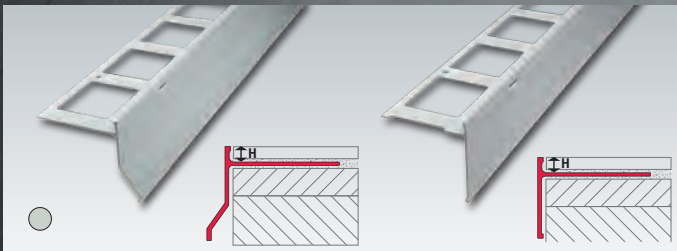

Höhe in mm	VPE / Stück	Verbinder €/ Stück
65	nach Bedarf	

Farbe: hellgrau

Eckstücke für Balkonabdeckprofile aus Aluminium, Oberfläche: **Pulverbeschichtung**

Höhe in mm	VPE / Stück	Eckstücke €/ Stück
55	nach Bedarf	
75	nach Bedarf	

Farben: dunkelbraun, grau, beige und braun

Eckstücke für Balkonabdeckprofile - abgeschrägt, aus Aluminium, Oberfläche: **Pulverbeschichtung**

Höhe in mm	VPE / Stück	Eckstück €/ Stück
65	nach Bedarf	

Farbe: hellgrau

Balkonabdeckprofile aus Aluminium, gestanz, Oberfläche: Pulverbeschichtung, Auflageschenkel: 80 mm

Innenhöhe in mm	Außenhöhe in mm	Sichtkante	€/ lfdm.
11	75	Längsloch/abgeschrägt	
11	75	Längsloch/gerade	

Lieferlänge: 3,00 m.
Farbe: hellgrau. VPE: Bund je 5 Stück.

Balkonabdeckprofile aus Aluminium, gestanz, Oberfläche: Pulverbeschichtung, Auflageschenkel: 80 mm

Innenhöhe in mm	Außenhöhe in mm	Sichtkante	€/ lfdm.
15	55	mit Längsloch/gerade	
24	75	ohne Längsloch/gerade	