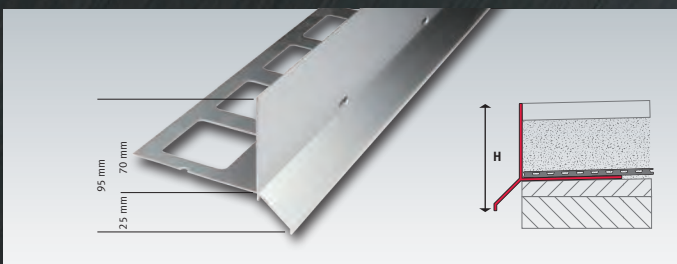

Lieferlänge: 3,00 m.
Farbe: hellgrau. VPE: Bund je 5 Stück.

Balkonabdeckprofile aus Aluminium, gestanz, Oberfläche: Pulverbeschichtung, Auflageschenkel: 80 mm

Innenhöhe in mm	Außenhöhe in mm	Sichtkante	€/ lfdm.
15	55	mit Längsloch/gerade	
24	75	ohne Längsloch/gerade	

Lieferlänge: 3,00 m.
Farbe: hellgrau. VPE: Bund je 5 Stück.

Verbinder /Ecken für Balkonabdeckprofile aus Aluminium, Oberfläche: Pulverbeschichtung

Artikel	75 mm, abgeschrägt €/ Stück	75 mm, gerade €/ Stück
Verbinder		
Eckstücke/Außen/Innen		

Verbinder / Ecken für Balkonabdeckprofile aus Aluminium, Oberfläche: Pulverbeschichtung

Artikel	55 mm €/ Stück	75 mm €/ Stück
Verbinder		
Eckstücke/Außen		

Kiesbettprofile aus Aluminium, gestanz, Auflageschenkel: 100 mm

Höhe 70/25 mm Gesamthöhe 95 mm	silber eloxiert	natur	Pulverbesch. grau
€/ Stück			

Lieferlänge: 3,00 m.
VPE: Bund je 5 Stück.

Verbinder / Ecken für Balkonabdeckprofile aus Aluminium, Oberfläche: Pulverbeschichtung