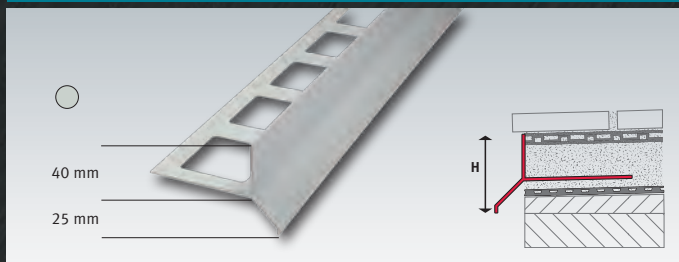

Eckstücke für Balkonabdeckprofile aus Aluminium, gestanz, Oberfläche: Pulverbeschichtung, Auflageschenkel: 80 mm

Höhe in mm	VPE / Stück	€ / Stück
55	nach Bedarf	
75	nach Bedarf	
95	nach Bedarf	

Farben: dunkelbraun, grau, beige und braun

Eckstücke für Balkonabdeckprofile aus Edelstahl, gestanz, Auflageschenkel: 80 mm

Höhe in mm	VPE / Stück	€ / Stück
55	nach Bedarf	
75	nach Bedarf	
95	nach Bedarf	

Balkonabdeckprofile aus Aluminium, gestanz, Oberfläche: Pulverbeschichtung, Auflageschenkel: **80 mm**

Höhe in mm	Gesamthöhe in mm	VPE / Stück	€/ lfdm.
25/40	55	5	
30/35	75	5	

Lieferlänge: 3,00 m.

Farben: dunkelbraun, grau, beige und braun

Balkonabdeckprofile aus Aluminium (Schrägprofil), Oberfläche: Pulverbeschichtung, Auflageschenkel: **80 mm**