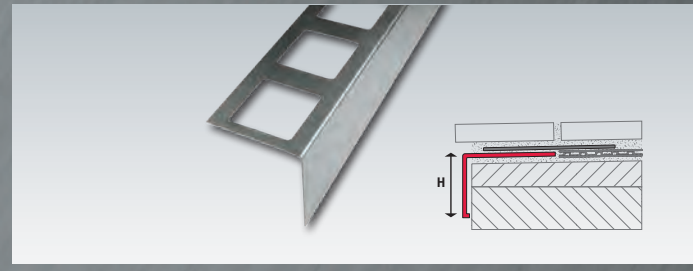

Balkonabdeckprofile aus Aluminium, gestanz, Oberfläche: Pulverbeschichtung, Auflageschenkel: 80 mm

Höhe in mm	VPE/Stück	€ / lfdm.
55	5	
75	5	
95	5	

Lieferlänge: 3,00 m.
Farben: dunkelbraun, grau, beige und braun

Balkonabdeckprofile aus Edelstahl, Auflageschenkel: 80 mm

Höhe in mm	VPE/Stück	€ / lfdm.
55	5	
75	5	
95	5	

Lieferlänge: 3,00 m.

Verbinder für Balkonabdeckprofile aus Aluminium, gestanz, Oberfläche: Pulverbeschichtung, Auflageschenkel: 80 mm