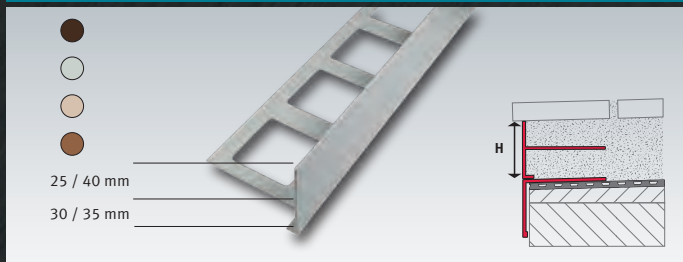

Höhe in mm	VPE / Stück	€ / Stück
55	5	
75	5	
95	5	

Farben: dunkelbraun, grau, beige und braun

Verbinder für Balkonabdeckprofile aus Edelstahl, gestanz, Auflageschenkel: 80 mm

Höhe in mm	VPE / Stück	€ / Stück
55	5	
75	5	
95	5	

Eckstücke für Balkonabdeckprofile aus Aluminium, gestanz, Oberfläche: Pulverbeschichtung, Auflageschenkel: 80 mm

Höhe in mm	VPE / Stück	€ / Stück
55	nach Bedarf	
75	nach Bedarf	
95	nach Bedarf	

Farben: dunkelbraun, grau, beige und braun

Eckstücke für Balkonabdeckprofile aus Edelstahl, gestanz, Auflageschenkel: 80 mm

Höhe in mm	VPE / Stück	€ / Stück
55	nach Bedarf	
75	nach Bedarf	
95	nach Bedarf	

Balkonabdeckprofile aus Aluminium, gestanz, Oberfläche: Pulverbeschichtung, Auflageschenkel: **80 mm**

Höhe in mm	Gesamthöhe in mm	VPE / Stück	€/ lfdm.
25/40	55	5	
30/35	75	5	

Lieferlänge: 3,00 m.

Farben: dunkelbraun, grau, beige und braun

Balkonabdeckprofile aus Aluminium (Schrägprofil), Oberfläche: Pulverbeschichtung, Auflageschenkel: **80 mm**