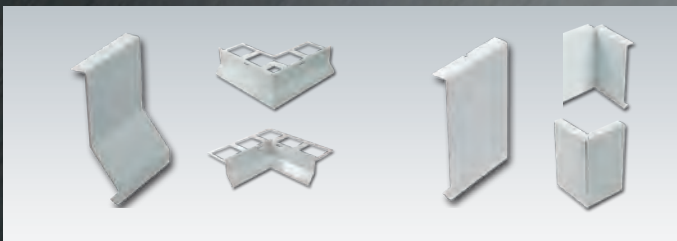

Farben: dunkelbraun, grau, beige und braun

Eckstücke für Balkonabdeckprofile - abgeschrägt, aus Aluminium, Oberfläche: **Pulverbeschichtung**

Höhe in mm	VPE / Stück	Eckstück €/ Stück
65	nach Bedarf	

Farbe: hellgrau

Lieferlänge: 3,00 m.
Farbe: hellgrau. VPE: Bund je 5 Stück.

Balkonabdeckprofile aus Aluminium, gestanz, Oberfläche: Pulverbeschichtung, Auflageschenkel: 80 mm

Innenhöhe in mm	Außenhöhe in mm	Sichtkante	€/ lfdm.
15	55	mit Längsloch/gerade	
24	75	ohne Längsloch/gerade	

Lieferlänge: 3,00 m.
Farbe: hellgrau. VPE: Bund je 5 Stück.

Verbinder /Ecken für Balkonabdeckprofile aus Aluminium, Oberfläche: Pulverbeschichtung

Artikel	75 mm, abgeschrägt €/ Stück	75 mm, gerade €/ Stück
Verbinder		
Eckstücke/Außen/Innen		

Verbinder / Ecken für Balkonabdeckprofile aus Aluminium, Oberfläche: Pulverbeschichtung

Artikel	55 mm €/ Stück	75 mm €/ Stück
Verbinder		
Eckstücke/Außen		

Kiesbettprofile aus Aluminium, gestanz, Auflageschenkel: 100 mm