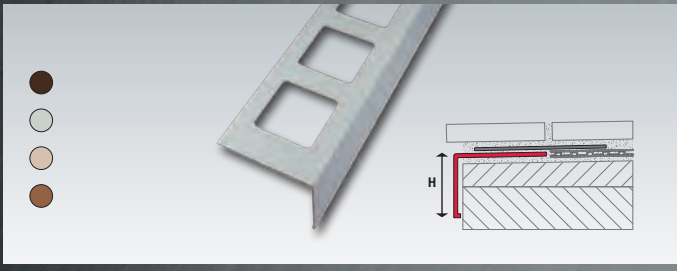

Balkonabdeckprofile aus Aluminium, gestanz, Oberfläche: Pulverbeschichtung, Auflageschenkel: 80 mm

Höhe in mm	VPE/Stück	€ / lfdm.
55	5	
75	5	
95	5	

Lieferlänge: 3,00 m.
Farben: dunkelbraun, grau, beige und braun

Balkonabdeckprofile aus Edelstahl, Auflageschenkel: 80 mm

Höhe in mm	VPE/Stück	€ / lfdm.
55	5	
75	5	
95	5	

Lieferlänge: 3,00 m.

Verbinder für Balkonabdeckprofile aus Aluminium, gestanz, Oberfläche: Pulverbeschichtung, Auflageschenkel: 80 mm

Höhe in mm	VPE / Stück	€ / Stück
55	5	
75	5	
95	5	

Farben: dunkelbraun, grau, beige und braun

Verbinder für Balkonabdeckprofile aus Edelstahl, gestanz, Auflageschenkel: 80 mm

Höhe in mm	VPE / Stück	€ / Stück
55	5	
75	5	
95	5	